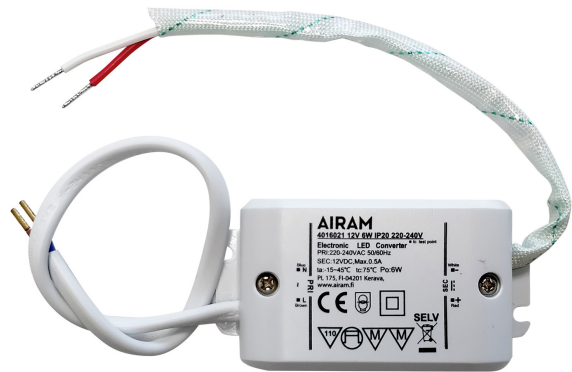

## FÖR LED-STRIP APUS II, NORMA II

Ledare för Apus 12V och Norma 12V LED-band.

### FÖR LED-STRIP APUS II, NORMA II

E-NUMMER	KOD	KG	PRODUKTLINJE
7981768	4016021	0.04	Liitäntälaitteet 12V

FÖR LED-STRIP APUS II, NORMA II  
EC002710