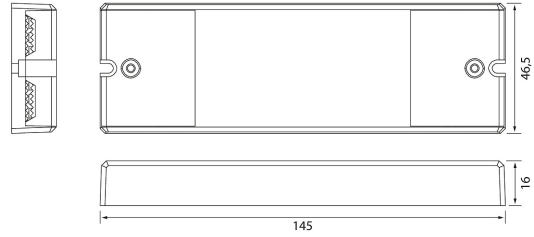

IP20

IP20 12V/24V DALI/Push dim

Dimningsapparater 12V och 24V för Led-listor.

IP20 12V/24V DALI/Push dim

E-NUMMER	KOD	KG	PRODUKTLINJE
7981778	4016022	0.12	Apus 12V

IP20 12V/24V DALI/Push dim
EC002924

Montering	
Kapslingsklass (IP)	IP20
Lämplig för utomhusbruk	Nej
Påbyggd	Ja
Montering på DIN-skena	Nej

Konstruktion	
Kapsling	Plasthus
Inbyggd	Nej

Dimning och styrning	
Styrmotod	DALI
Antal färgkanaler	1
Programmerbar	Nej

Fotometriska data

Livslängd och kapacitet

Mått	
Längd (mm)	145
Bredd (mm)	47
Höjd (mm)	16