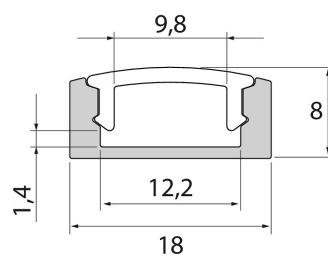

Profil 1m AL PCC

Slimline 7 är en rent utformad låg aluminiumprofil för upp till 12 mm breda LED-strips. Ytmontering i tak, vägg eller till exempel undersidan av arbetsbänkar. Som extrautrustning finns fästen och ändstycken med eller utan kabelöppning. Även skarvstycke för att underlätta monteringen finns att tillgå. Lär även känna våra andra armaturer i Slimline-serien!

Profil 1m AL PCC

E-NUMMER	KOD	KG	PRODUKTLINJE
7501599	4209000	0.16	Slimline 7

Profil 1m AL PCC
EC002707

Montering

Konstruktion

Typ av tillbehör/reservdel

Profil

Dimning och styrning

Fotometriska data

Livslängd och kapacitet

Mått

Teknisk data