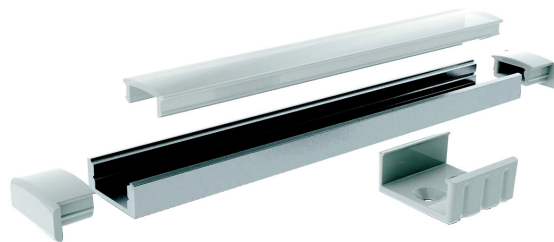

Profil 1m AL PCC

Slimline 7 är en rent utformad låg aluminiumprofil för upp till 12 mm breda LED-strips. Ytmontering i tak, vägg eller till exempel undersidan av arbetsbänkar. Som extrautrustning finns fästen och ändstycken med eller utan kabelöppning. Även skarvstycke för att underlätta monteringen finns att tillgå. Lär även känna våra andra armaturer i Slimline-serien!

Profil 1m AL PCC

E-NUMMER	KOD	KG	PRODUKTLINJE
7501599	4209000	0.16	Slimline 7

Profil 1m AL PCC
EC002707

Montering

Konstruktion

Typ av tillbehör/reservdel

Profil

Dimning och styrning