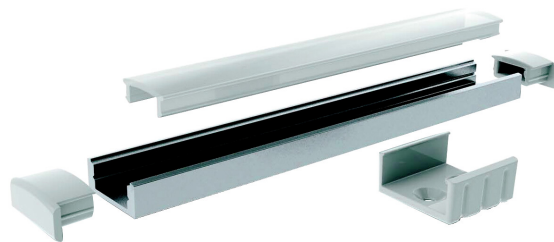

## Profil 1m AL PCO

Slimline 7 är en rent utformad låg aluminiumprofil för upp till 12 mm breda LED-strips. Ytmontering i tak, vägg eller till exempel undersidan av arbetsbänkar. Som extrautrustning finns fästen och ändstycken med eller utan kabelöppning. Även skarvstycke för att underlätta monteringen finns att tillgå. Lär även känna våra andra armaturer i Slimline-serien!

### Profil 1m AL PCO

E-NUMMER	KOD	KG	PRODUKTLINJE
7501805	4209001	0.16	Slimline 7

Profil 1m AL PCO  
EC002707