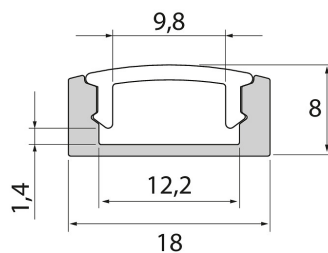

## Profil 1m AL PCO

Slimline 7 är en rent utformad låg aluminiumprofil för upp till 12 mm breda LED-strips. Ytmontering i tak, vägg eller till exempel undersidan av arbetsbänkar. Som extrautrustning finns fästen och ändstycken med eller utan kabelöppning. Även skarvstycke för att underlätta monteringen finns att tillgå. Lär även känna våra andra armaturer i Slimline-serien!

### Profil 1m AL PCO

E-NUMMER	KOD	KG	PRODUKTLINJE
7501805	4209001	0.16	Slimline 7

Profil 1m AL PCO  
EC002707

#### Konstruktion

Typ av tillbehör/reservdel

Profil