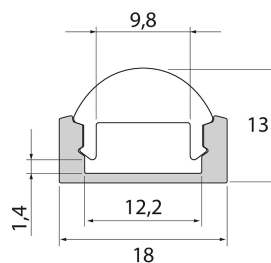

## Profil 1m 30D AL ACC

Slimline 7 Optical är en aluminiumprofil med optisk kupol på 30° eller 60° för LED-strips med upp till 12 mm bredd. Perfekt för objekt där belysningen används för att ge en genomarbetad finish, till exempel genom att fokusera eller beskära ljus. Ytmontering i tak eller vägg. Som extrautrustning finns fästen och ändstycken med eller utan kabelöppning. Även skarvstycke för att underlätta monteringen finns att tillgå. Lär även känna våra andra armaturer i Slimline-serien!

### Profil 1m 30D AL ACC

E-NUMMER	KOD	KG	PRODUKTLINJE
7501811	4209002	0.16	Slimline 7

Profil 1m 30D AL ACC  
EC002707