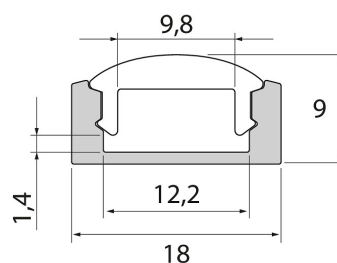

Profil 1m 60D AL ACC

Slimline 7 Optical är en aluminiumprofil med optisk kupol på 30° eller 60° för LED-strips med upp till 12 mm bredd. Perfekt för objekt där belysningen används för att ge en genomarbetad finish, till exempel genom att fokusera eller beskära ljus. Ytmontering i tak eller vägg. Som extrautrustning finns fästen och ändstycken med eller utan kabelöppning. Även skarvstycke för att underlätta monteringen finns att tillgå. Lär även känna våra andra armaturer i Slimline-serien!

Profil 1m 60D AL ACC

E-NUMMER	KOD	KG	PRODUKTLINJE
7501812	4209003	0.16	Slimline 7

Profil 1m 60D AL ACC
EC002707

Montering

Konstruktion

Typ av tillbehör/reservdel

Profil

Dimning och styrning

Fotometriska data

Livslängd och kapacitet

Mått

Teknisk data