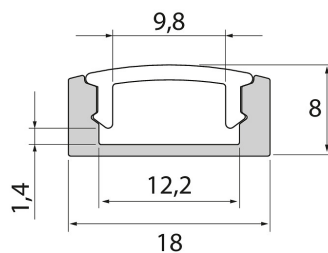

## Profil 2m AL PCC

Slimline 7 är en rent utformad låg aluminiumprofil för upp till 12 mm breda LED-strips. Ytmontering i tak, vägg eller till exempel undersidan av arbetsbänkar. Som extrautrustning finns fästen och ändstycken med eller utan kabelöppning. Även skarvstycke för att underlätta monteringen finns att tillgå. Lär även känna våra andra armaturer i Slimline-serien!

### Profil 2m AL PCC

E-NUMMER	KOD	KG	PRODUKTLINJE
7501806	4209004	0,31	Slimline 7

Profil 2m AL PCC  
EC002707

Montering

Konstruktion

Typ av tillbehör/reservdel

Profil

Dimning och styrning

Fotometriska data

Livslängd och kapacitet

Mått

Teknisk data