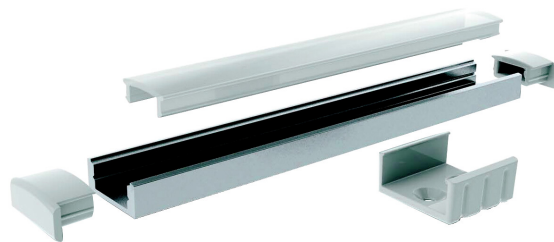

## Profil 2m AL PCC

Slimline 7 är en rent utformad låg aluminiumprofil för upp till 12 mm breda LED-strips. Ytmontering i tak, vägg eller till exempel undersidan av arbetsbänkar. Som extrautrustning finns fästen och ändstycken med eller utan kabelöppning. Även skarvstycke för att underlätta monteringen finns att tillgå. Lär även känna våra andra armaturer i Slimline-serien!

### Profil 2m AL PCC

E-NUMMER	KOD	KG	PRODUKTLINJE
7501806	4209004	0,31	Slimline 7

Profil 2m AL PCC  
EC002707

Montering

Konstruktion

Typ av tillbehör/reservdel

Profil

Dimning och styrning