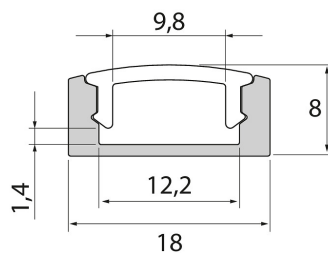

Profil 2m AL PCO

Slimline 7 är en rent utformad låg aluminiumprofil för upp till 12 mm breda LED-strips. Ytmontering i tak, vägg eller till exempel undersidan av arbetsbänkar. Som extrautrustning finns fästen och ändstycken med eller utan kabelöppning. Även skarvstycke för att underlätta monteringen finns att tillgå. Lär även känna våra andra armaturer i Slimline-serien!

Profil 2m AL PCO

E-NUMMER	KOD	KG	PRODUKTLINJE
7501807	4209005	0,31	Slimline 7

Profil 2m AL PCO
EC002707

Montering

Konstruktion

Typ av tillbehör/reservdel

Profil

Dimning och styrning

Fotometriska data

Livslängd och kapacitet

Mått

Teknisk data