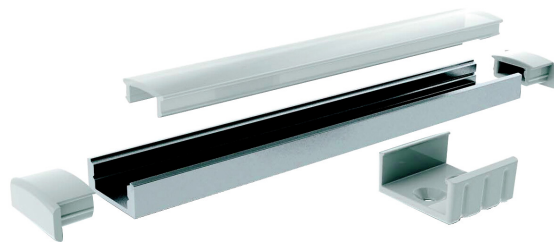

Profil 2m AL PCO

Slimline 7 är en rent utformad låg aluminiumprofil för upp till 12 mm breda LED-strips. Ytmontering i tak, vägg eller till exempel undersidan av arbetsbänkar. Som extrautrustning finns fästen och ändstycken med eller utan kabelöppning. Även skarvstycke för att underlätta monteringen finns att tillgå. Lär även känna våra andra armaturer i Slimline-serien!

Profil 2m AL PCO

E-NUMMER	KOD	KG	PRODUKTLINJE
7501807	4209005	0,31	Slimline 7

Profil 2m AL PCO
EC002707

Montering

Konstruktion

Typ av tillbehör/reservdel

Profil

Dimning och styrning