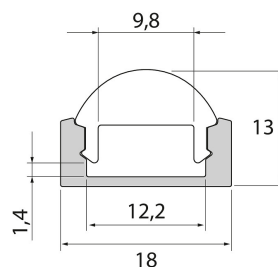

## Profil 2m 30D AL ACC

Slimline 7 Optical är en aluminiumprofil med optisk kupol på 30° eller 60° för LED-strips med upp till 12 mm bredd. Perfekt för objekt där belysningen används för att ge en genomarbetad finish, till exempel genom att fokusera eller beskära ljus. Ytmontering i tak eller vägg. Som extrautrustning finns fästen och ändstycken med eller utan kabelöppning. Även skarvstycke för att underlätta monteringen finns att tillgå. Lär även känna våra andra armaturer i Slimline-serien!

### Profil 2m 30D AL ACC

| E-NUMMER | KOD     | KG   | PRODUKTLINJE |
|----------|---------|------|--------------|
| 7501813  | 4209006 | 0.31 | Slimline 7   |

Profil 2m 30D AL ACC  
EC002707