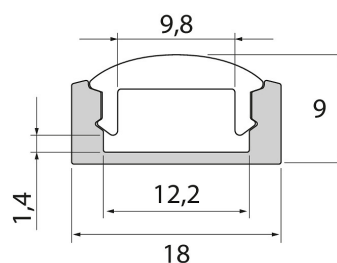

Profil 2m 60D AL ACC

Slimline 7 Optical är en aluminiumprofil med optisk kupol på 30° eller 60° för LED-strips med upp till 12 mm bredd. Perfekt för objekt där belysningen används för att ge en genomarbetad finish, till exempel genom att fokusera eller beskära ljus. Ytmontering i tak eller vägg. Som extrautrustning finns fästen och ändstycken med eller utan kabelöppning. Även skarvstycke för att underlätta monteringen finns att tillgå. Lär även känna våra andra armaturer i Slimline-serien!

Profil 2m 60D AL ACC

E-NUMMER	KOD	KG	PRODUKTLINJE
7501814	4209007	0.31	Slimline 7

Profil 2m 60D AL ACC
EC002707

Montering

Konstruktion

Typ av tillbehör/reservdel

Profil

Dimning och styrning

Fotometriska data

Livslängd och kapacitet

Mått

Teknisk data