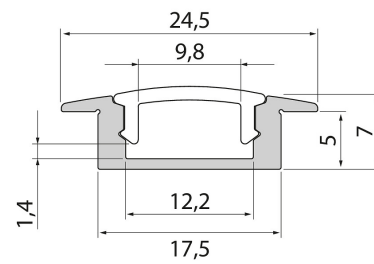

Profil 1m AL PCO

Slimline 7 R är en rent utformad låg aluminiumprofil för upp till 12 mm breda LED-strips. Infälld montering i tak, vägg eller till exempel i spår på undersidan av arbetsbänkar. Som separata tillbehör finns ändstycken med eller utan kabelöppning. Lär även känna våra andra armaturer i Slimline-serien!

Profil 1m AL PCO

E-NUMMER	KOD	KG	PRODUKTLINJE
7501615	4209015	0.18	Slimline 7 R

Profil 1m AL PCO
EC002707

Montering

Konstruktion

Typ av tillbehör/reservdel

Profil

Dimning och styrning

Fotometriska data

Livslängd och kapacitet

Mått

Teknisk data