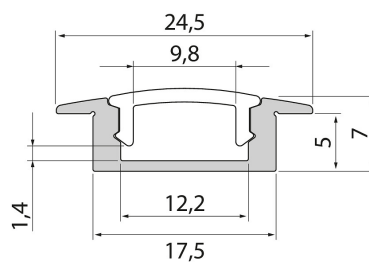

Profil 2m AL PCC

Slimline 7 R är en rent utformad låg aluminiumprofil för upp till 12 mm breda LED-strips. Infälld montering i tak, vägg eller till exempel i spår på undersidan av arbetsbänkar. Som separata tillbehör finns ändstycken med eller utan kabelöppning. Lär även känna våra andra armaturer i Slimline-serien!

Profil 2m AL PCC

E-NUMMER	KOD	KG	PRODUKTLINJE
7501616	4209016	0,36	Slimline 7 R

Profil 2m AL PCC
EC002707

Montering

Konstruktion

Typ av tillbehör/reservdel

Profil

Dimning och styrning

Fotometriska data

Livslängd och kapacitet

Mått

Teknisk data