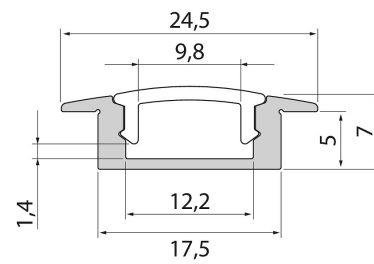

Profil 2m AL PCO

Slimline 7 R är en rent utformad låg aluminiumprofil för upp till 12 mm breda LED-strips. Infälld montering i tak, vägg eller till exempel i spår på undersidan av arbetsbänkar. Som separata tillbehör finns ändstycken med eller utan kabelöppning. Lär även känna våra andra armaturer i Slimline-serien!

Profil 2m AL PCO

E-NUMMER	KOD	KG	PRODUKTLINJE
7501617	4209017	0.36	Slimline 7 R

Profil 2m AL PCO
EC002707

Montering

Konstruktion

Typ av tillbehör/reservdel

Profil

Dimning och styrning

Fotometriska data

Livslängd och kapacitet

Mått

Teknisk data