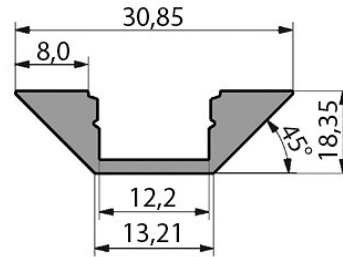

## Profil 1m AL PCC

Låg, hörnmonterad Corner aluminiumprofil till exempel för att belysa arbetsytor under köksskåp eller hörn mellan vägg och tak. Används med Apus, Coloris (IP20) och Ambiance (IP20) LED-strips. Ytmontering i 90° vinkel. Ändstycken och fästen säljs separat.

### Profil 1m AL PCC

E-NUMMER	KOD	KG	PRODUKTLINJE
7501648	4209053	0,33	Corner

Profil 1m AL PCC  
EC002707

Montering

Konstruktion

Typ av tillbehör/reservdel

Profil

Dimning och styrning

Fotometriska data

Livslängd och kapacitet

Mått

Teknisk data