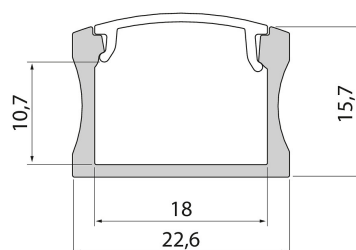

Profil 1m AL PCC

Slimline 15 Wide är en stilrent designad aluminiumprofil. Ytmontering i tak, vägg eller till exempel undersidan av arbetsbänkar. Som separata tillbehör finns fästen och ändstycken med eller utan kabelöppning. Du kan använda profilen med alla Airam 12 V och 24 V LED-strips och tillhörande anslutningssatser. Profilens höga konstruktion tar bort punktformigheten i LED-stripens belysning och gör att den passar utmärkt i objekt där ljusytan är synlig.

Profil 1m AL PCC

E-NUMMER	KOD	KG	PRODUKTLINJE
	4222737	0.4	Slimline 15 Wide

Profil 1m AL PCC
EC002707

Montering

Konstruktion

Typ av tillbehör/reservdel

Profil

Dimning och styrning

Fotometriska data

Livslängd och kapacitet

Mått

Teknisk data