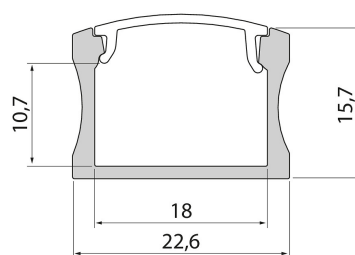

Profil 1m AL PC0

Slimline 15 Wide är en stilrent designad aluminiumprofil. Ytmontering i tak, vägg eller till exempel undersidan av arbetsbänkar. Som separata tillbehör finns fästen och ändstycken med eller utan kabelöppning. Du kan använda profilen med alla Airam 12 V och 24 V LED-strips och tillhörande anslutningssatser. Profilens höga konstruktion tar bort punktformigheten i LED-stripens belysning och gör att den passar utmärkt i objekt där ljusytan är synlig.

Profil 1m AL PC0

E-NUMMER	KOD	KG	PRODUKTLINJE
	4222738	0.4	Slimline 15 Wide

Profil 1m AL PCO
EC002707

Montering

Konstruktion

Typ av tillbehör/reservdel

Profil

Dimning och styrning

Fotometriska data

Livslängd och kapacitet

Mått

Teknisk data