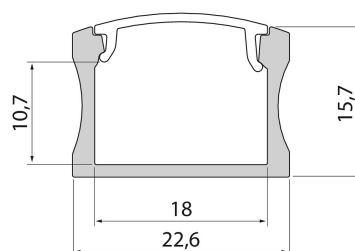

Profil 2m AL PCC

Slimline 15 Wide är en stilrent designad aluminiumprofil. Ytmontering i tak, vägg eller till exempel undersidan av arbetsbänkar. Som separata tillbehör finns fästen och ändstycken med eller utan kabelöppning. Du kan använda profilen med alla Airam 12 V och 24 V LED-strips och tillhörande anslutningssatser. Profilens höga konstruktion tar bort punktformigheten i LED-stripens belysning och gör att den passar utmärkt i objekt där ljusytan är synlig.

Profil 2m AL PCC

E-NUMMER	KOD	KG	PRODUKTLINJE
	4222739	0.7	Slimline 15 Wide

Profil 2m AL PCC
EC002707

Montering

Konstruktion

Typ av tillbehör/reservdel

Profil

Dimning och styrning

Fotometriska data

Livslängd och kapacitet

Mått

Teknisk data