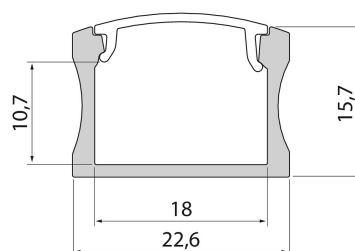

Profil 2m AL PC0

Slimline 15 Wide är en stilrent designad aluminiumprofil. Ytmontering i tak, vägg eller till exempel undersidan av arbetsbänkar. Som separata tillbehör finns fästen och ändstycken med eller utan kabelöppning. Du kan använda profilen med alla Airam 12 V och 24 V LED-strips och tillhörande anslutningssatser. Profilens höga konstruktion tar bort punktformigheten i LED-stripens belysning och gör att den passar utmärkt i objekt där ljusytan är synlig.

Profil 2m AL PC0

E-NUMMER	KOD	KG	PRODUKTLINJE
	4222740	0.7	Slimline 15 Wide

Profil 2m AL PCO
EC002707

Montering

Konstruktion

Typ av tillbehör/reservdel

Profil

Dimning och styrning

Fotometriska data

Livslängd och kapacitet

Mått

Teknisk data