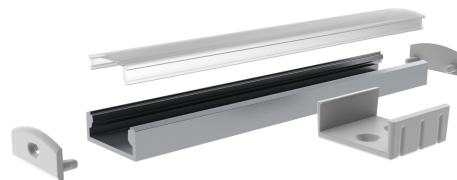

Profil 1m AL PCC

Slimline 8 Wide är en rent utformad låg aluminiumprofil för upp till 20 mm breda LED-strips. I den breda profilen ryms även Apus snabbkontakter. Ytmontering i tak, vägg eller t.ex. under arbetsplattformar. Som tillbehör finns fäste och ändstycken med eller utan kabelöppning. Lär även känna våra andra armaturer i Slimline-serien!

Profil 1m AL PCC

E-NUMMER	KOD	KG	PRODUKTLINJE
	4222744	0.2	Slimline 8 Wide

Profil 1m AL PCC
EC002707

Montering

Konstruktion

Typ av tillbehör/reservdel

Profil

Dimning och styrning