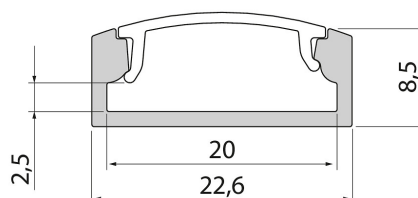

Profil 1m AL PCC

Slimline 8 Wide är en rent utformad låg aluminiumprofil för upp till 20 mm breda LED-strips. I den breda profilen ryms även Apus snabbkontakter. Ytmontering i tak, vägg eller t.ex. under arbetsplattformar. Som tillbehör finns fäste och ändstycken med eller utan kabelöppning. Lär även känna våra andra armaturer i Slimline-serien!

Profil 1m AL PCC

E-NUMMER	KOD	KG	PRODUKTLINJE
	4222744	0.2	Slimline 8 Wide

Profil 1m AL PCC
EC002707

Montering

Konstruktion

Typ av tillbehör/reservdel

Profil

Dimning och styrning

Fotometriska data

Livslängd och kapacitet

Mått

Teknisk data