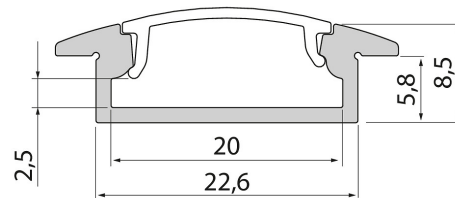

Profil 1m AL PCO

Slimline 8 Wide är en rent utformad låg aluminiumprofil för upp till 20 mm breda LED-strips. I den breda profilen ryms även Apus snabbkontakter. Ytmontering i tak, vägg eller t.ex. under arbetsplattformar. Som tillbehör finns fäste och ändstycken med eller utan kabelöppning. Lär även känna våra andra armaturer i Slimline-serien!

Profil 1m AL PCO

E-NUMMER	KOD	KG	PRODUKTLINJE
	4222745	0.2	Slimline 8 Wide

Profil 1m AL PCO
EC002707

Montering

Konstruktion

Typ av tillbehör/reservdel

Profil

Dimning och styrning

Fotometriska data

Livslängd och kapacitet

Mått

Teknisk data