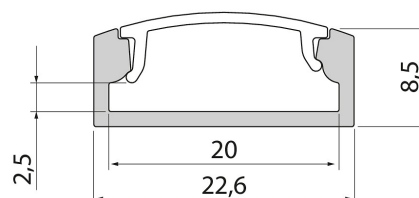

## Profil 2m AL PCC

Slimline 8 Wide är en rent utformad låg aluminiumprofil för upp till 20 mm breda LED-strips. I den breda profilen ryms även Apus snabbkontakter. Ytmontering i tak, vägg eller t.ex. under arbetsplattformar. Som tillbehör finns fäste och ändstycken med eller utan kabelöppning. Lär även känna våra andra armaturer i Slimline-serien!

### Profil 2m AL PCC

E-NUMMER	KOD	KG	PRODUKTLINJE
	4222746	0.4	Slimline 8 Wide

Profil 2m AL PCC  
EC002707