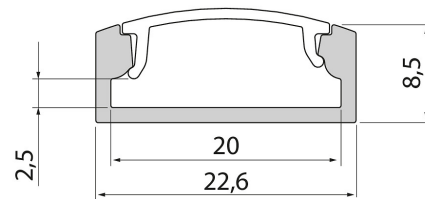

Profil 2m AL PCO

Slimline 8 Wide är en rent utformad låg aluminiumprofil för upp till 20 mm breda LED-strips. I den breda profilen ryms även Apus snabbkontakter. Ytmontering i tak, vägg eller t.ex. under arbetsplattformar. Som tillbehör finns fäste och ändstycken med eller utan kabelöppning. Lär även känna våra andra armaturer i Slimline-serien!

Profil 2m AL PCO

E-NUMMER	KOD	KG	PRODUKTLINJE
	4222747	0.4	Slimline 8 Wide

Profil 2m AL PCO
EC002707

Montering

Konstruktion

Typ av tillbehör/reservdel

Profil

Dimning och styrning

Fotometriska data

Livslängd och kapacitet

Mått

Teknisk data