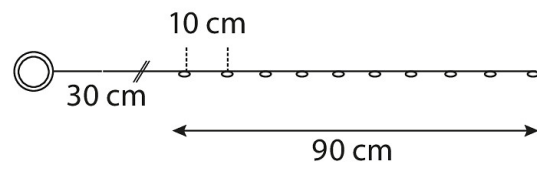

IP20

SNRO	KOODI	KG	TUOTESARJA
9477552		0.015	

Asennus	
Kotelointiluokka (IP)	IP20
Rakenne	
Himmennys ja ohjaus	
Valotekniset tiedot	
Elinikä ja suorituskyky	
Mitat	
Sähkötekniset tiedot	