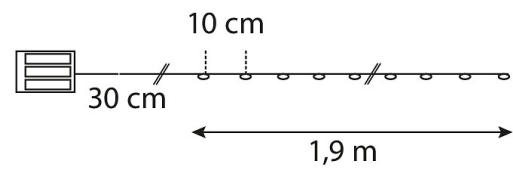

IP20

SNRO	KOODI	KG	TUOTESARJA
9477642		0.07	

Asennus	
Kotelointiluokka (IP)	IP20
Rakenne	
Himmennys ja ohjaus	
Valotekniset tiedot	
Elinikä ja suorituskyky	
Mitat	
Sähkötekniset tiedot	