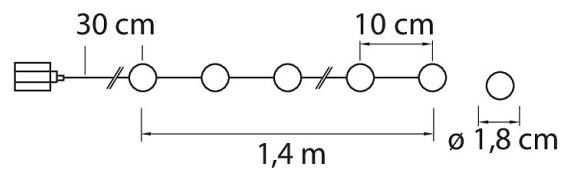

IP20

SNRO	KOODI	KG	TUOTESARJA
9477950		0.171	

Asennus	
Kotelointiluokka (IP)	IP20
Rakenne	
Himmennys ja ohjaus	
Valotekniset tiedot	
Elinikä ja suorituskyky	
Mitat	
Sähkötekniset tiedot	