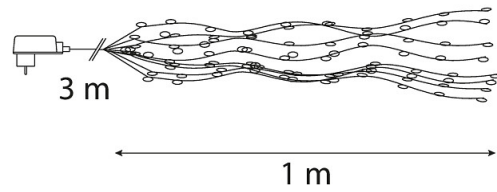

IP20

SNRO	KOODI	KG	TUOTESARJA
9478562		0.15	

Asennus	
Kotelointiluokka (IP)	IP20
Rakenne	
Himmennys ja ohjaus	
Valotekniset tiedot	
Elinikä ja suorituskyky	
Mitat	
Sähkötekniset tiedot	